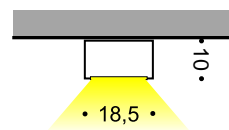

**TRATTO MINI 19**

**SCHEDA TECNICA**

Tipologia: Profilo da plafone - sotto pensile  
 LED: 19W/m - 1530lm/m - 2700K/3000K - CRI90 - Classe energetica G  
 Ambiente di utilizzo: Interno  
 Finitura: Bianco Opaco Ral 9016  
 Descrizione: Profilo lineare di piccole dimensioni ideale sia montato sotto i pensili, per ottenere un'ottima illuminazione del piano di lavoro, che installato nei controsoffitti, nelle velette perimetrali e negli arredi per ottenere un'illuminazione ambiente morbida e di grande effetto. Possibilità di regolare l'intensità luminosa con alimentatore dimmerabile remoto (a richiesta) o con interruttore Touch integrato (a richiesta) quando viene montato sotto i pensili. L'installazione avviene in modo semplice mediante clips oppure mediante biadesivo e non richiede opere murarie.

Origine: Led: Taiwan  
 Componenti: Italia  
 Assemblaggio: Italia  
 Alimentatore: Taiwan

**CARATTERISTICHE TECNICHE**

Tensione di alimentazione: 24Vdc  
 Potenza: 19W/m  
 Alimentatore: Tensione costante 24V (remoto), dimmerabile a richiesta  
 Flusso luminoso: 1530lm/m  
 Efficienza LED: 82lm/W  
 Temp. colore CCT: 2700K / 3000K  
 CRI: 90  
 Materiali: Corpo in alluminio, diffusore in PMMA frosted opalino  
 Grado di protezione: IP40  
 Certificazioni: CE  
 Dimensioni: Corpo 18,5 x 10mm - Luce 15mm