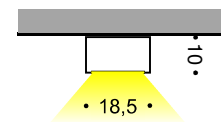

### SCHEDA TECNICA

**Tipologia:** Profilo da plafone - sotto pensile  
**LED:** 19W/m - 1550lm/m - 2700K/3000K - CRI90 - Classe energetica G  
**Ambiente di utilizzo:** Interno  
**Finitura:** Bianco Opaco Ral 9016  
**Descrizione:** Profilo lineare di piccole dimensioni ideale sia montato sotto i pensili, per ottenere un'ottima illuminazione del piano di lavoro, che installato nei controsoffitti, nelle velette perimetrali e negli arredi per ottenere un'illuminazione ambiente morbida e di grande effetto. Possibilità di regolare l'intensità luminosa con alimentatore dimmerabile remoto (a richiesta) o con interruttore Touch integrato (a richiesta) quando viene montato sotto i pensili. L'installazione avviene in modo semplice mediante clips oppure mediante biadesivo e non richiede opere murarie.

### CARATTERISTICHE TECNICHE

**Tensione di alimentazione:** 24Vdc  
**Potenza:** 19W/m  
**Alimentatore:** Tensione costante 24V (remoto), dimmerabile a richiesta  
**Flusso luminoso:** 1550lm/m  
**Efficienza LED:** 82lm/W  
**Temp. colore CCT:** 2700K / 3000K  
**CRI:** 90  
**Materiali:** Corpo in alluminio, diffusore in PMMA frosted opalino  
**Grado di protezione:** IP40  
**Certificazioni:** CE  
**Dimensioni:** Corpo 18,5 x 10mm - Luce 15mm